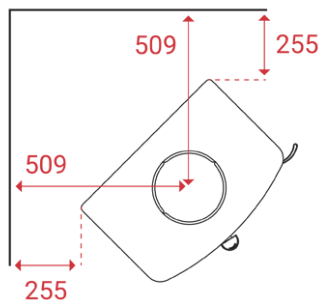

Jubilee basic

Peso 84 kg

Area riscaldata
20-80 mq

Depressione fumi
12 Pa

Polveri sottili
23

Potenza nominale
4 kW

Consumo orario
0,9 kg

Potenza di esercizio
3-6 kW