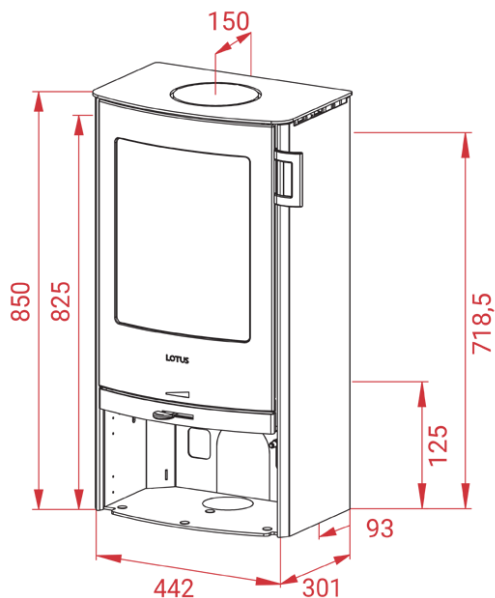

Jubilee basic

Peso 84 kg

Area riscaldata
20-80 mq

Depressione fumi
12 Pa

Polveri sottili
23

Potenza nominale
4 kW

Consumo orario
0,9 kg

Potenza di esercizio
3-6 kW