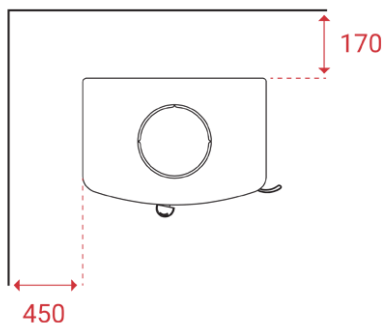

Jubilee basic

Peso 84 kg

Area riscaldata
20-80 mq

Depressione fumi
12 Pa

Polveri sottili
23

Potenza nominale
4 kW

Consumo orario
0,9 kg

Potenza di esercizio
3-6 kW