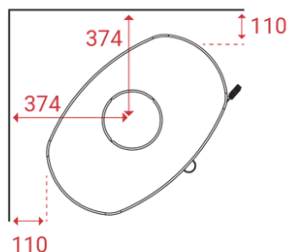

Jubilee 25S – lati e top in pietra ollare

Peso 220 kg

Area riscaldata
30-120 mq

Depressione fumi
12 Pa

Polveri sottili
10

Potenza nominale
6 kW

Consumo orario
1,4 kg

Potenza di esercizio
3-8 kW