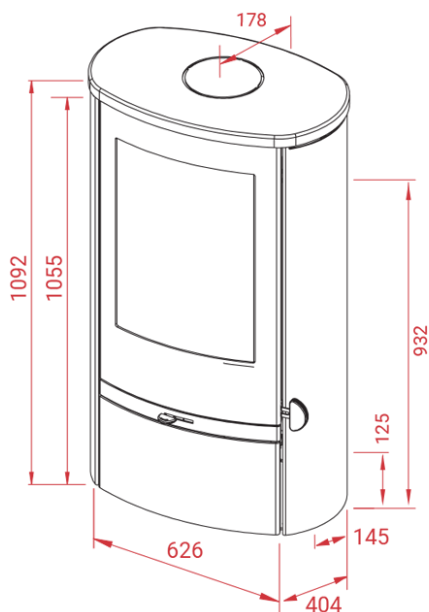

Jubilee 25S – lati e top in pietra ollare

Peso 220 kg

Area riscaldata
30-120 mq

Depressione fumi
12 Pa

Polveri sottili
10

Potenza nominale
6 kW

Consumo orario
1,4 kg

Potenza di esercizio
3-8 kW