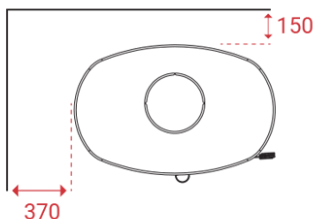

Jubilee 25S – lati e top in pietra ollare

Peso 220 kg

Area riscaldata
30-120 mq

Depressione fumi
12 Pa

Polveri sottili
10

Potenza nominale
6 kW

Consumo orario
1,4 kg

Potenza di esercizio
3-8 kW